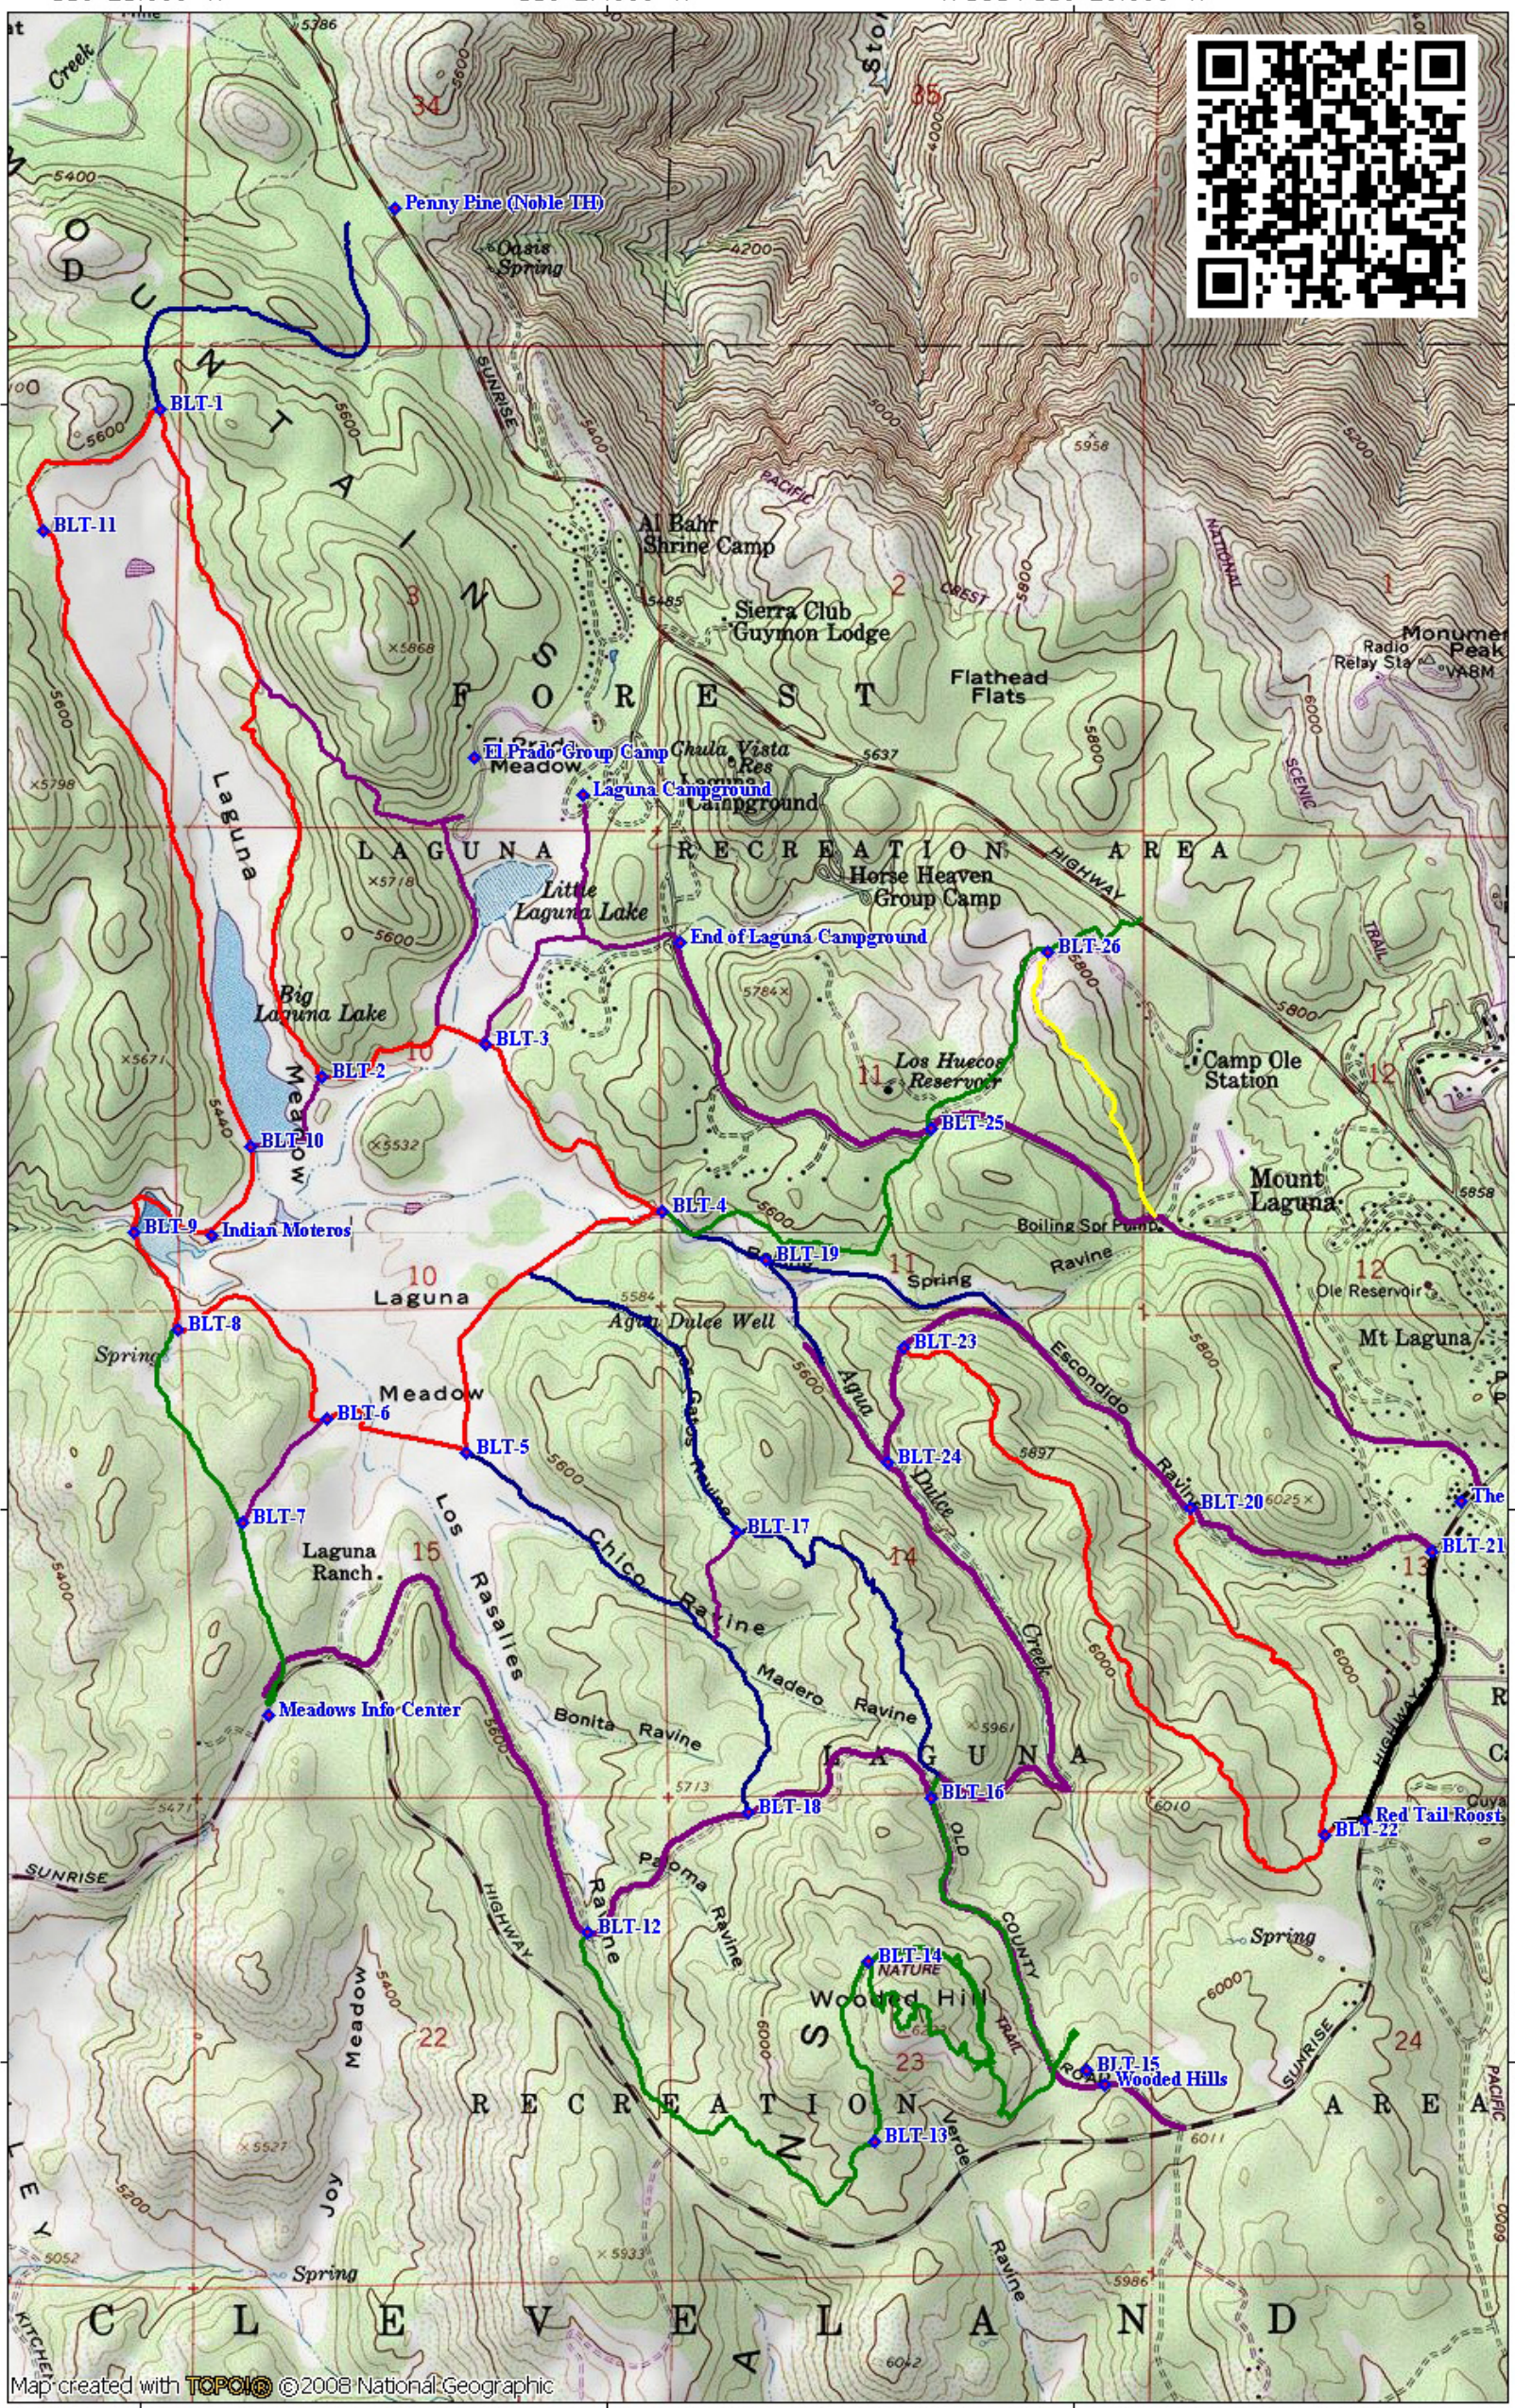

32°54.000' N
32°53.000' N
32°52.000' N
32°51.000' N

32°54.000' N
32°53.000' N
32°52.000' N
32°51.000' N

Map created with **TOPOLIO** © 2008 National Geographic

TN MN
12 1/2°
11/19/08